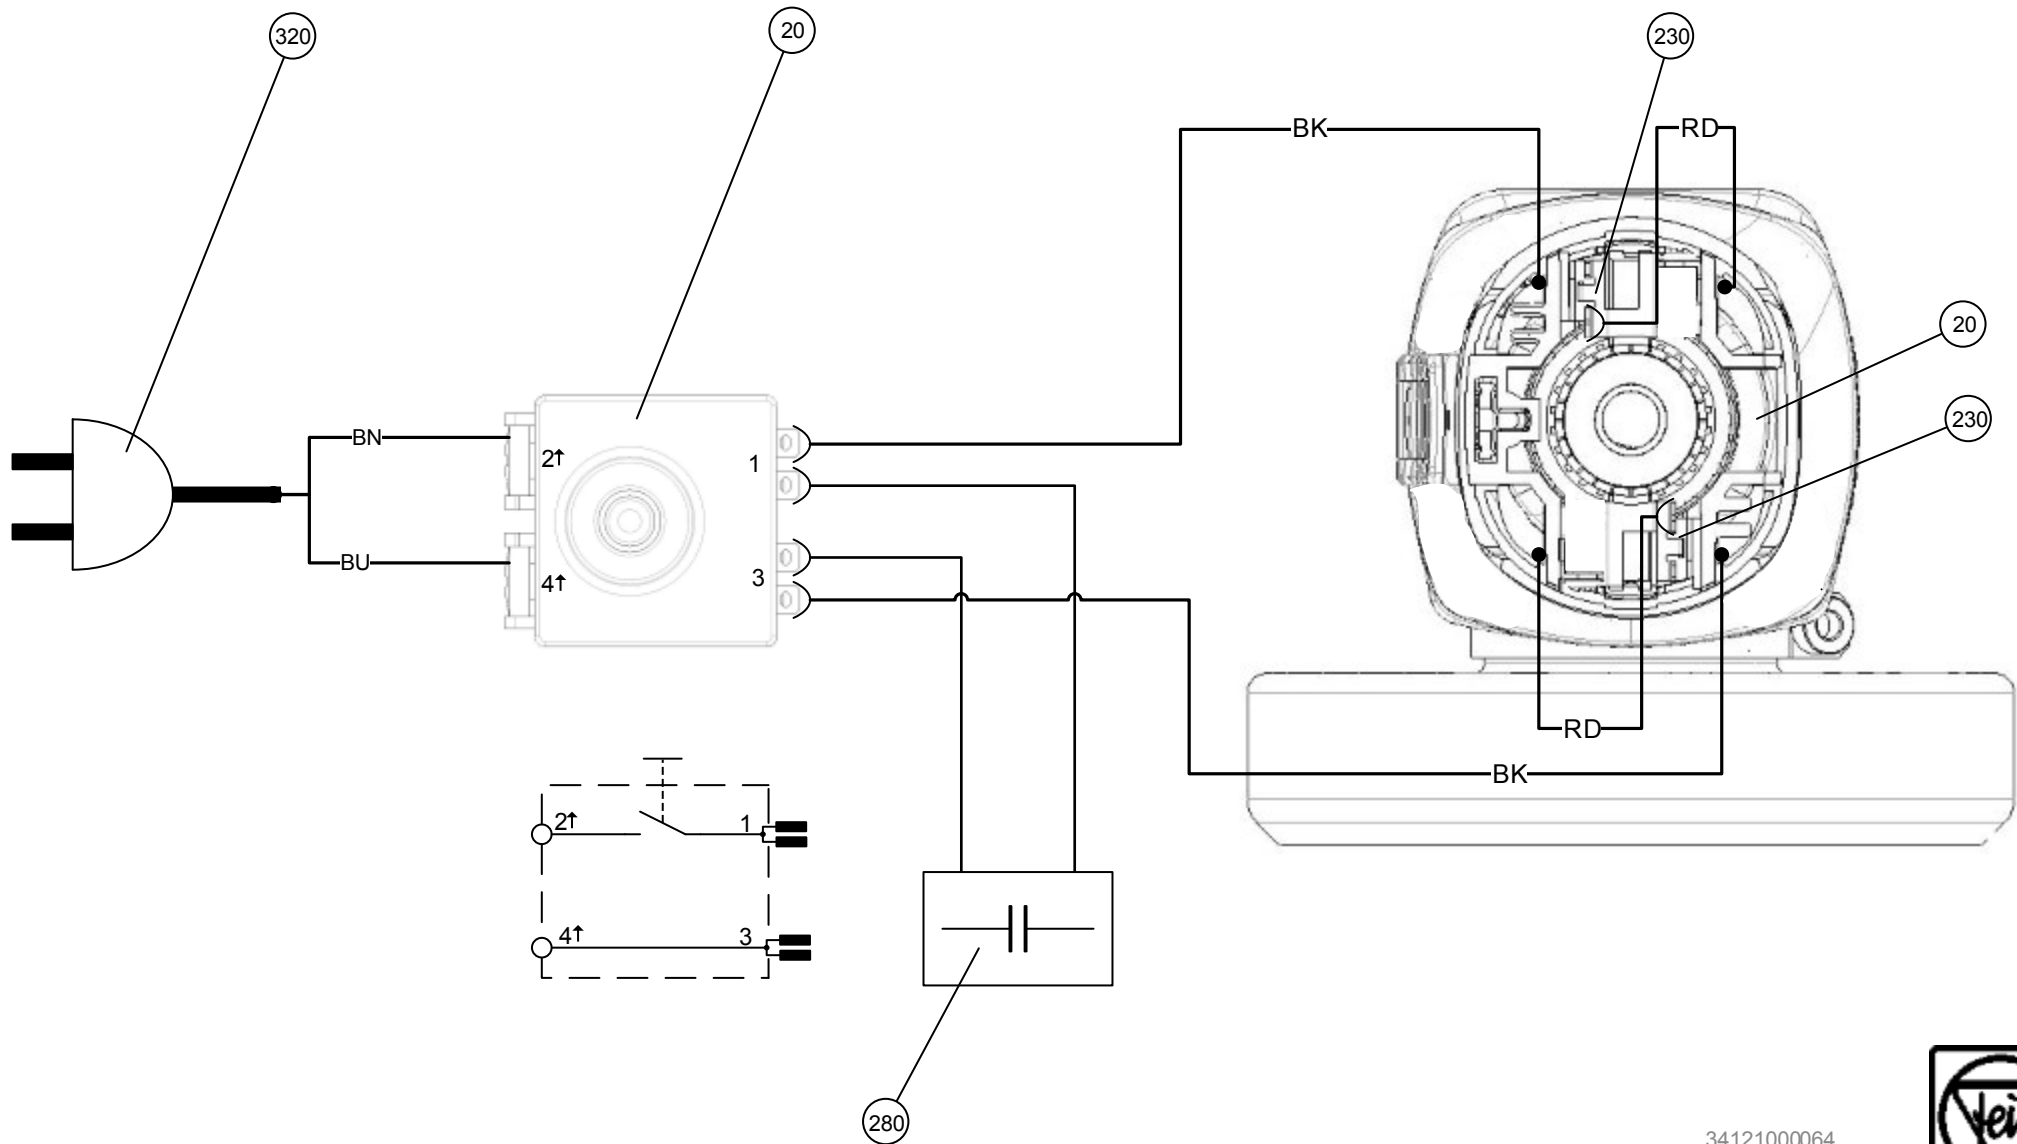

Anschlussplan

Connection diagram

Esquemade conexiones

Schémade connexion

Схема соединений

接线图

7 221 96 – WSG7-100 / 220V – 230V 50/60Hz

7 221 97 – WSG7-115 / 220V – 230V 50/60Hz