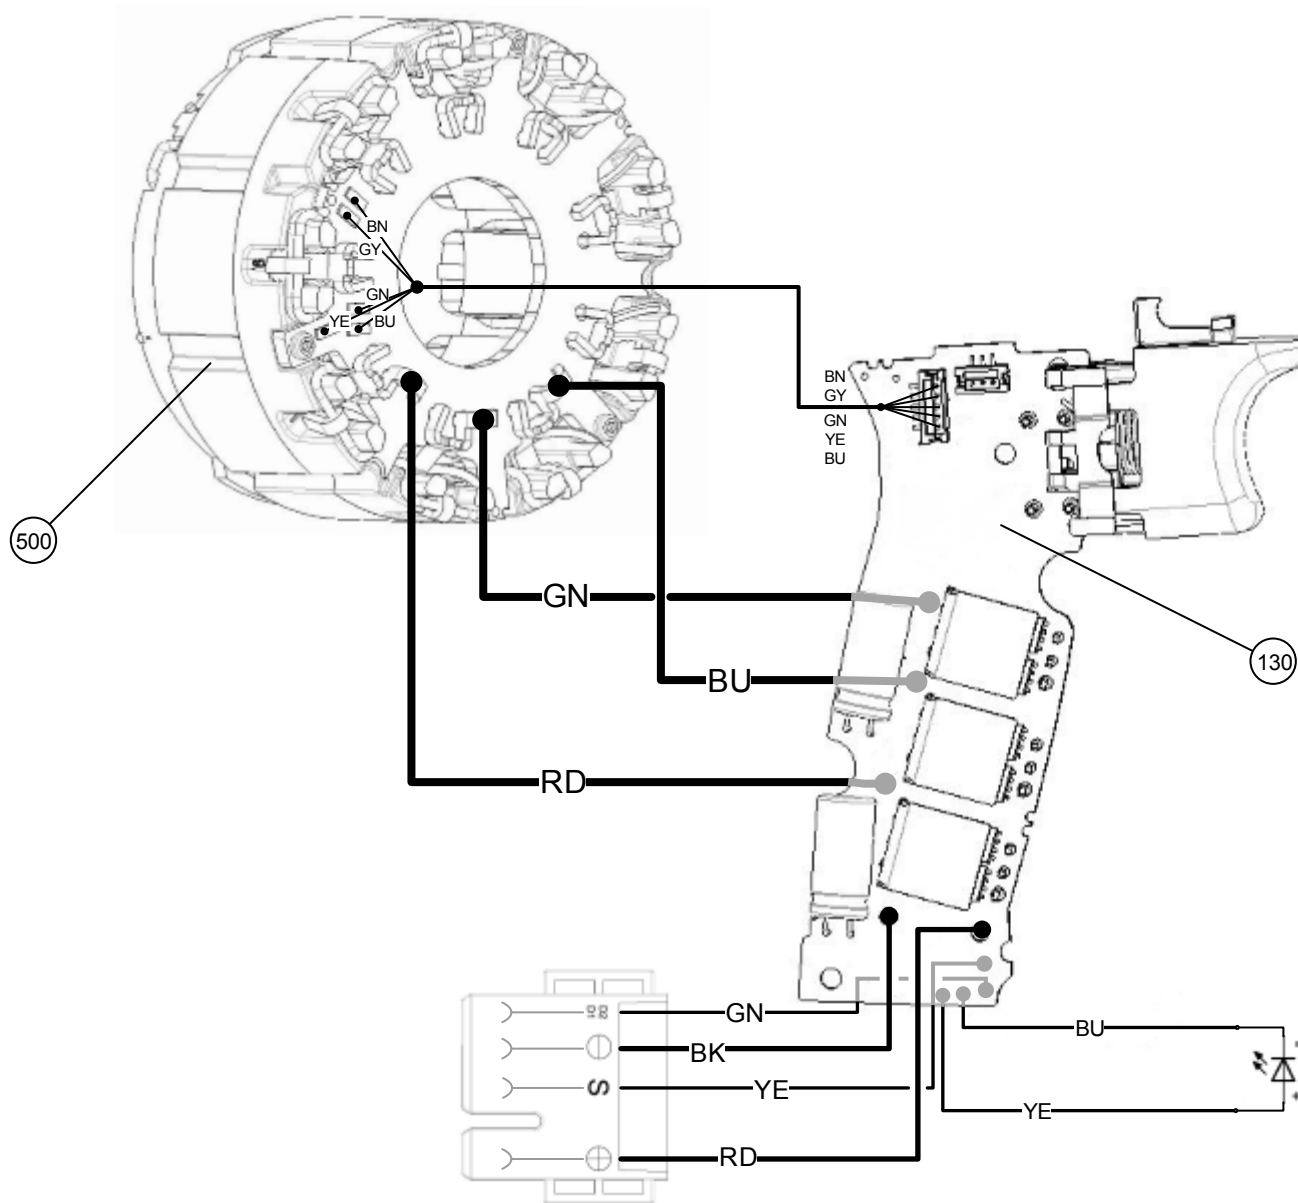

Anschlussplan

Connection diagram
Esquema de conexiones
Schéma connexion
Схема соединений
接线图

7 116 10 – ASCM12 12V

3 41 21 000 071
16.09.2015