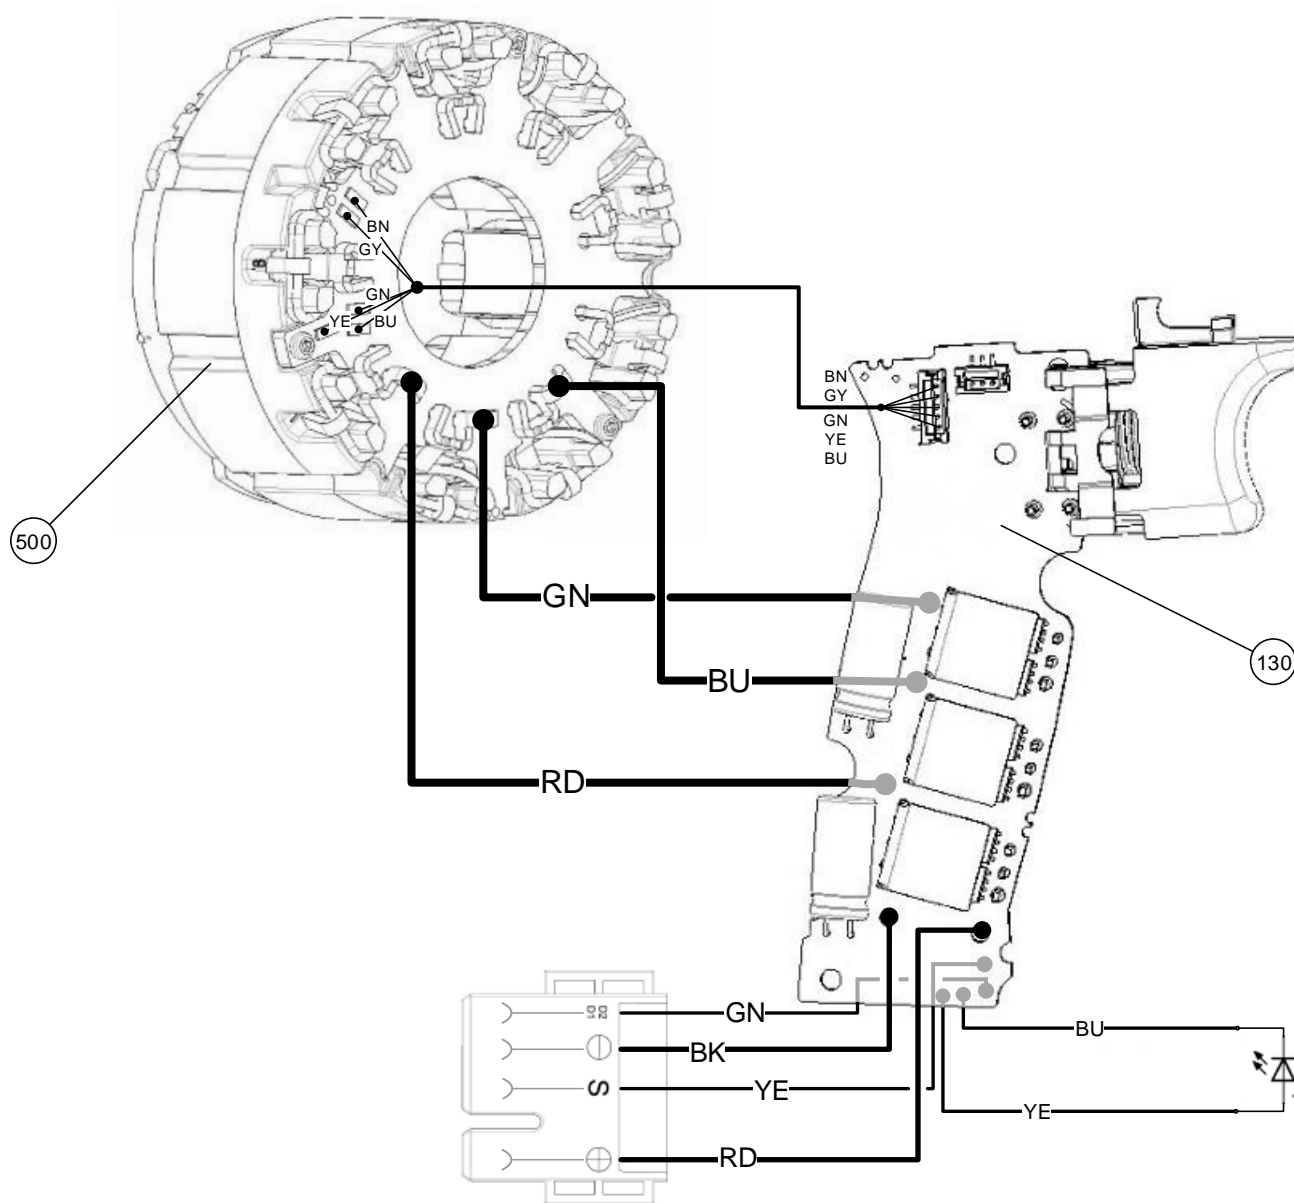

Anschlussplan

Connection diagram
Esquema de conexiones
Schémade connexion
Схема соединений
接线图

7 116 12 – ASCM18QSW 18V

3 41 21 000 126
04.05.2018