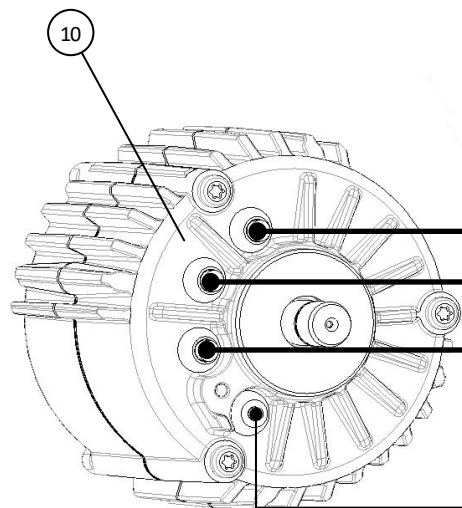

# Anschlussplan

Connection diagram

Esquemade conexiones

Schéma connexion

Схэма соединэний

接线图

7 120 01 – AWSG18-115BL / 18V d.c.

7 120 02 – AWSG18-125BL / 18V d.c.