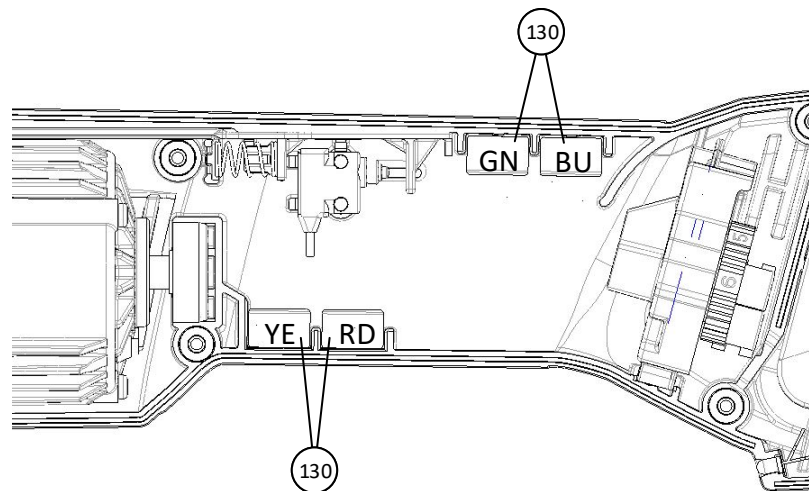

# Anschlussplan

Connection diagram

Esquemade conexiones

Schéma connexion

Схэма соединэний

接线图

7 120 01 – AWSG18-115BL / 18V d.c.

7 120 02 – AWSG18-125BL / 18V d.c.