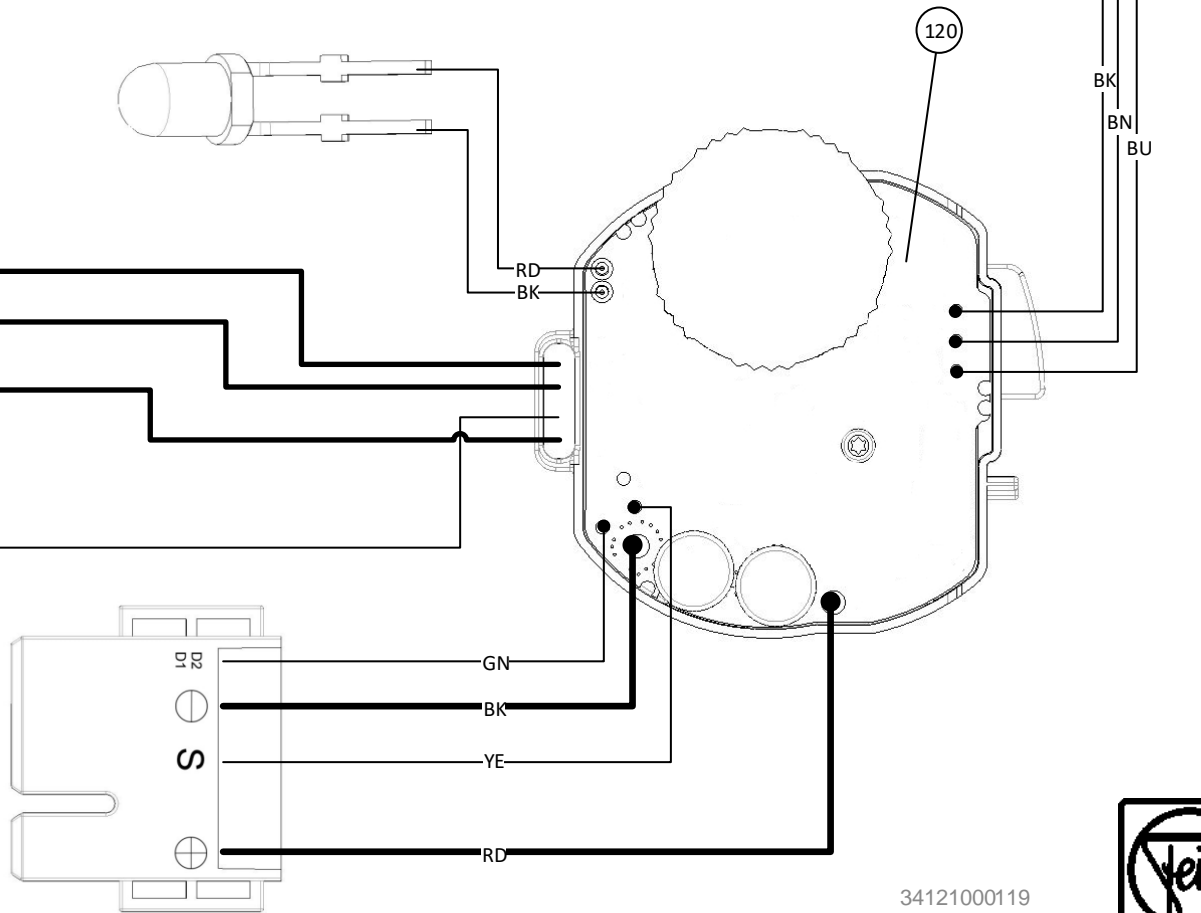

# Anschlussplan

Connection diagram

Esquemade conexiones

Schéma connexion

Схэма соединэний

接线图

7 120 01 – AWSG18-115BL / 18V d.c.

7 120 02 – AWSG18-125BL / 18V d.c.