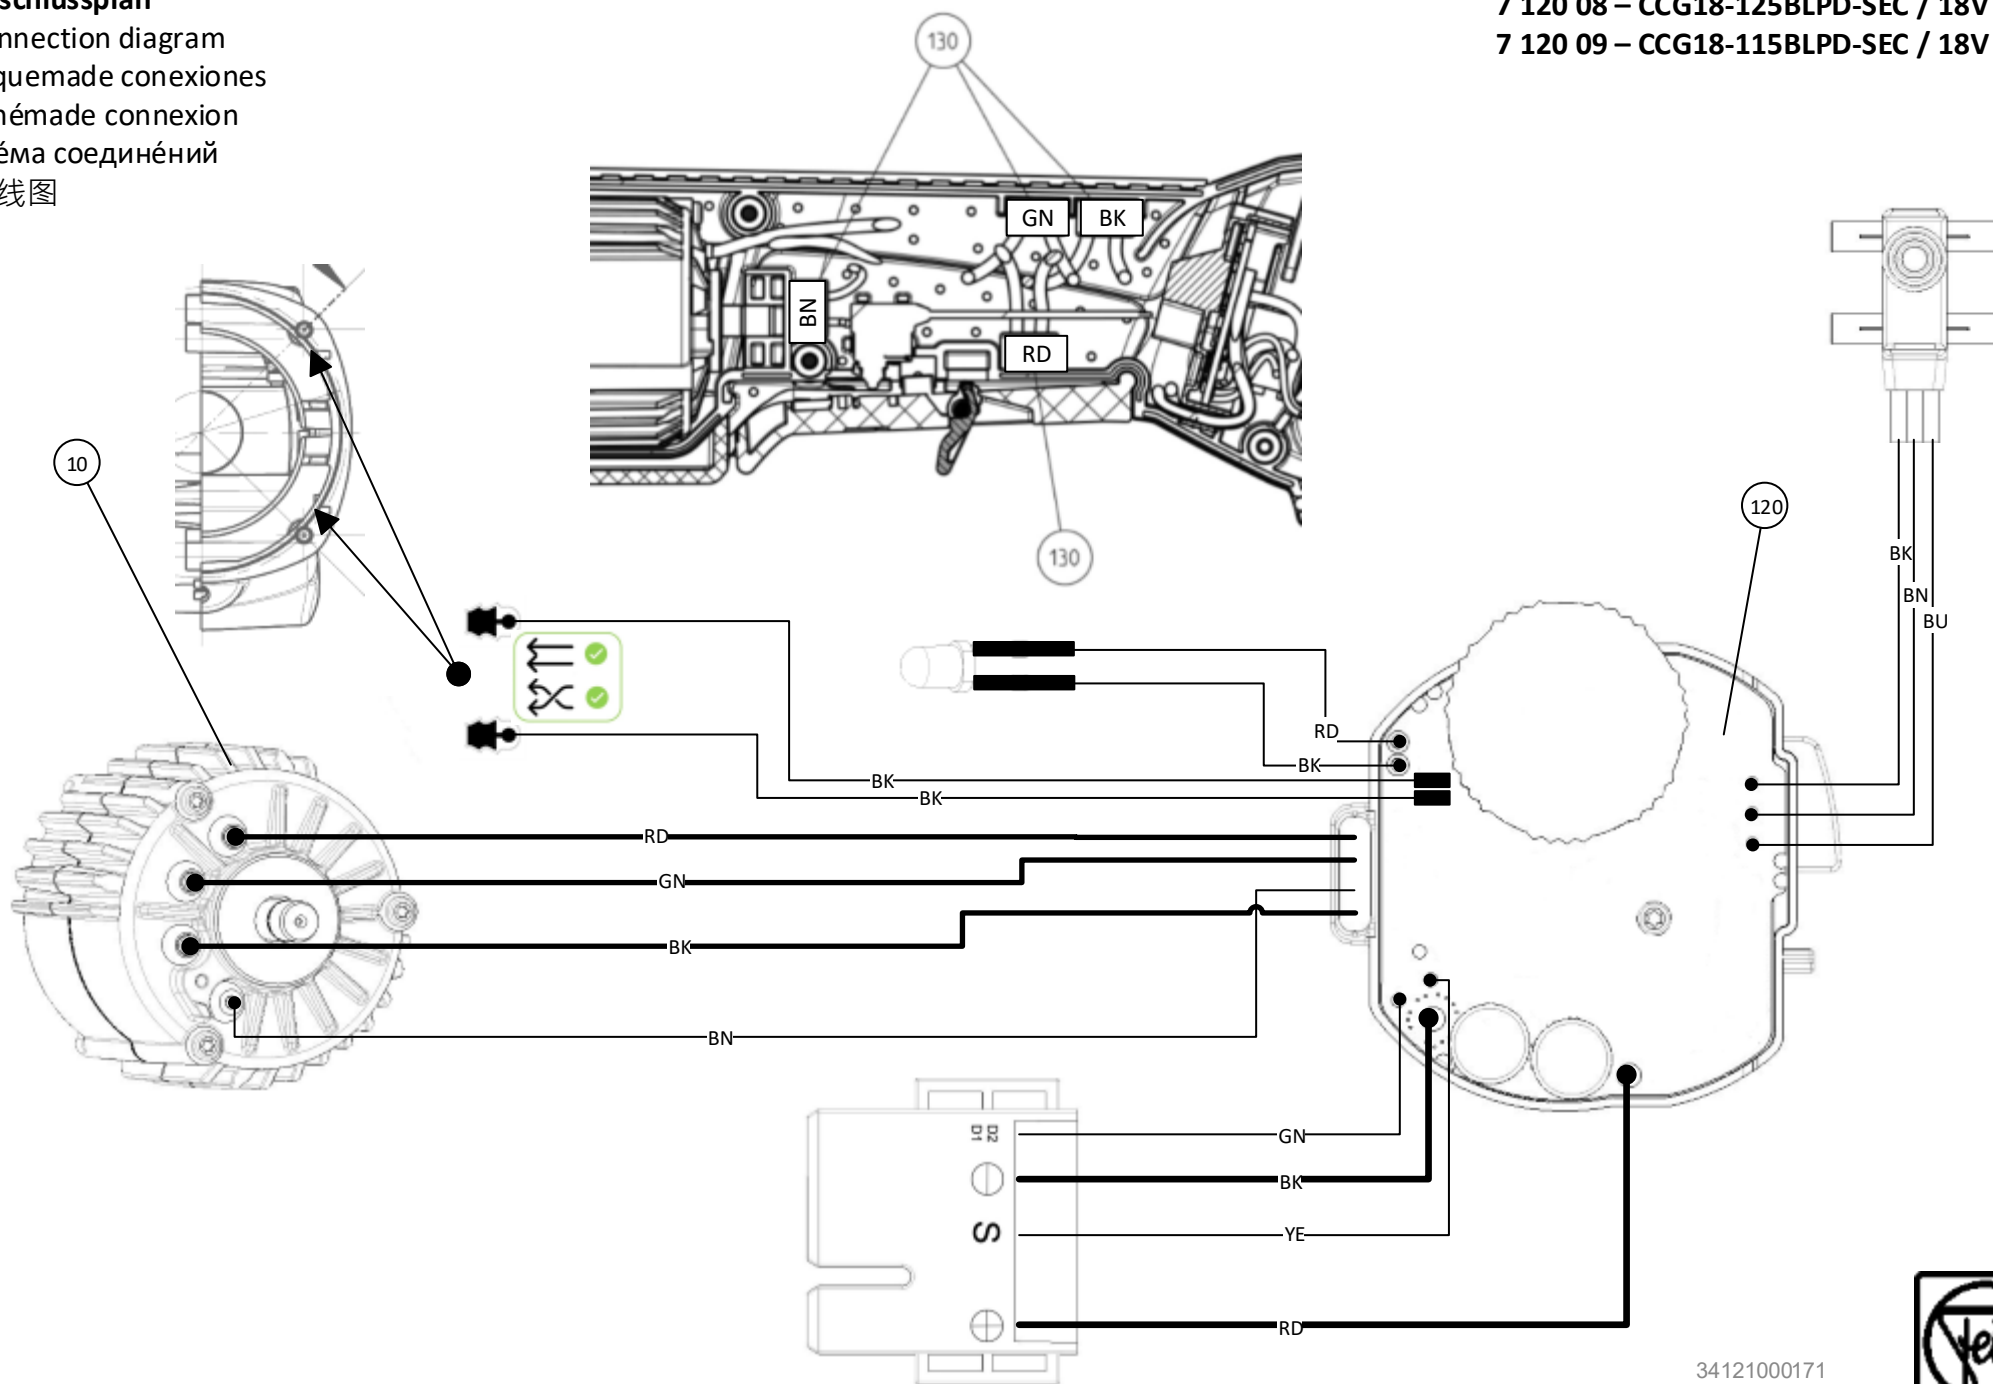

# Anschlussplan

Connection diagram

Esquema conexiones

Schéma connexion

Схэма соединэний

接线图

7 120 08 – CCG18-125BLPD-SEC / 18V d.c.

7 120 09 – CCG18-115BLPD-SEC / 18V d.c.