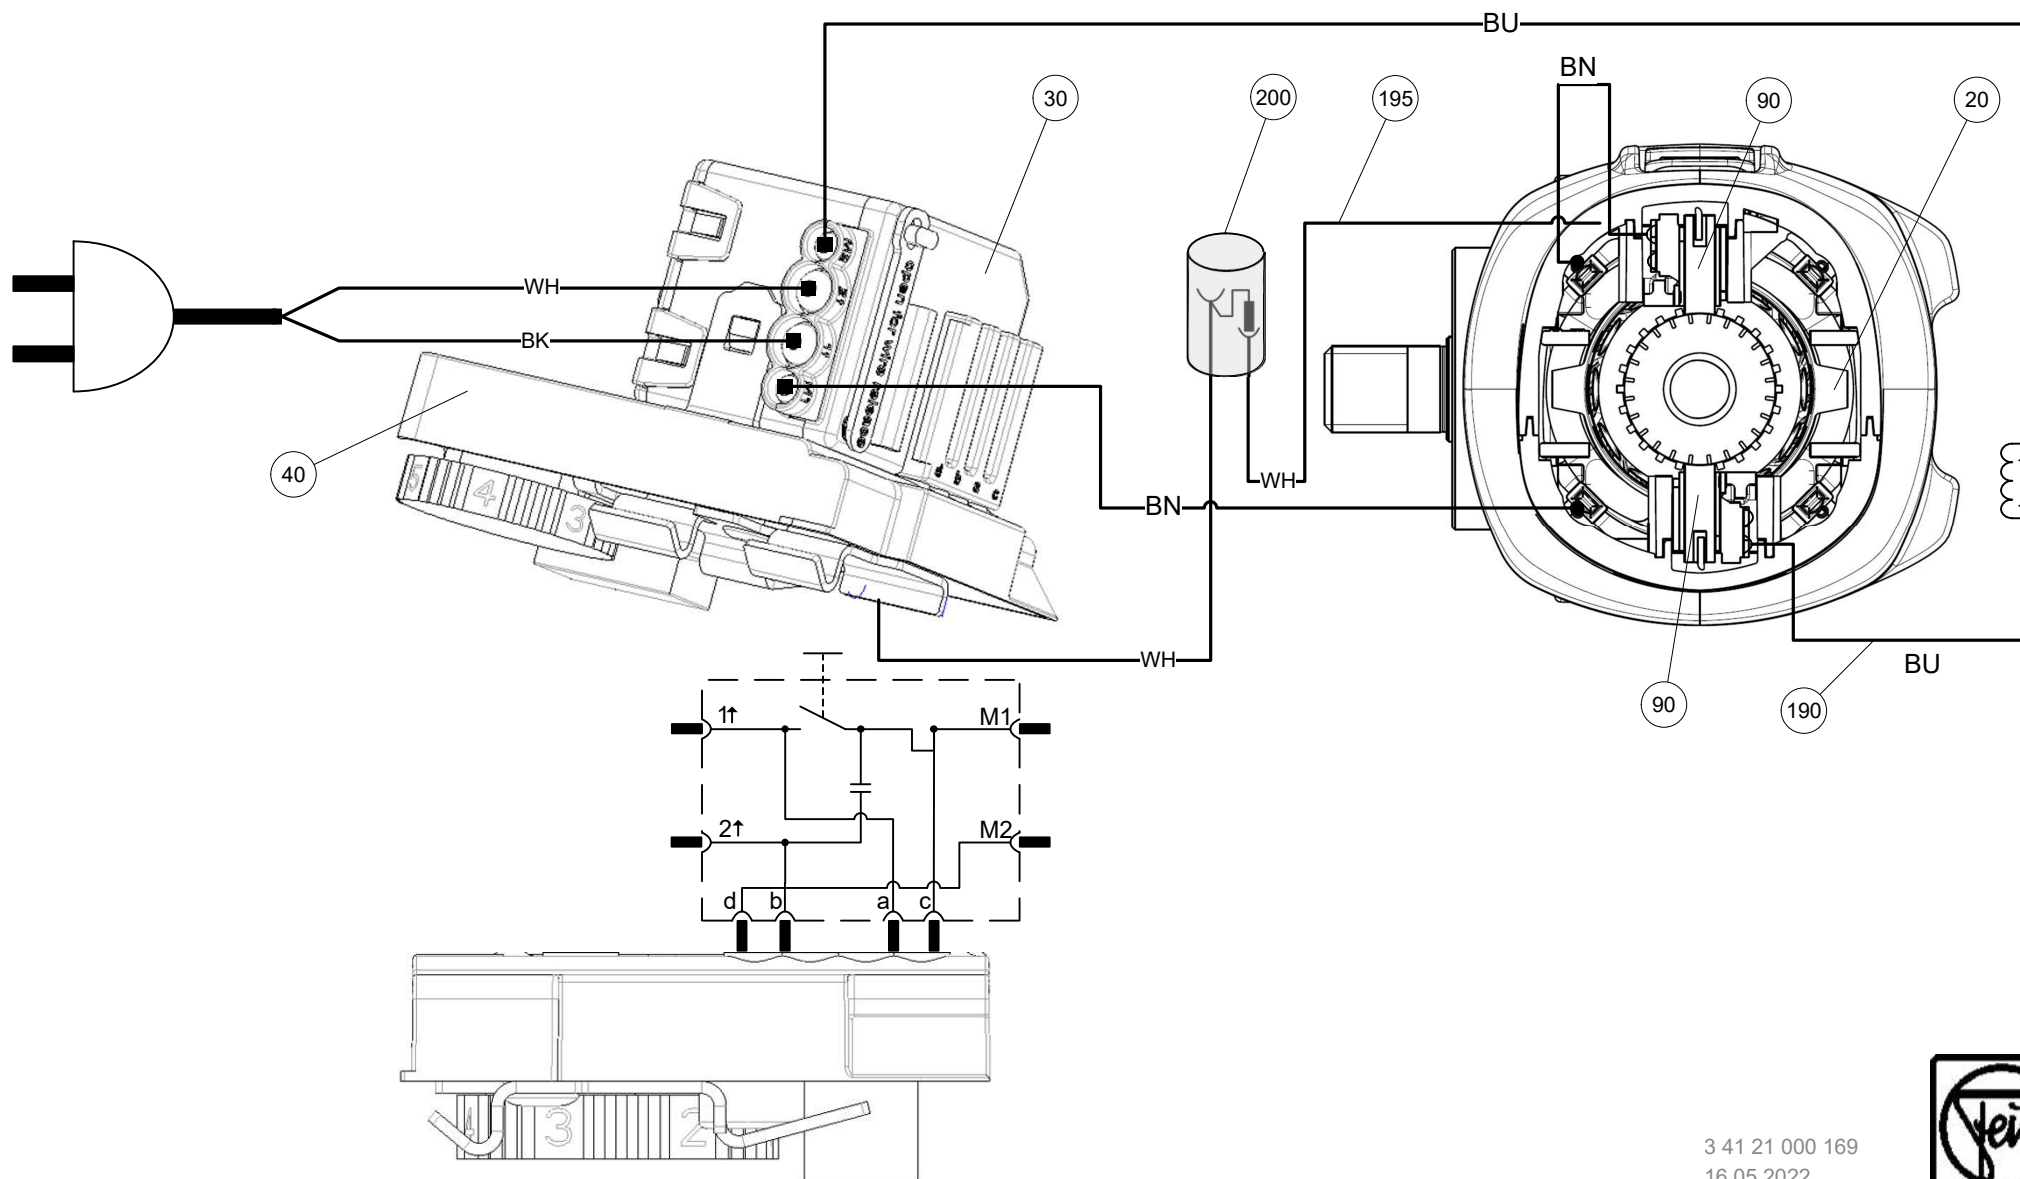

Anschlussplan

Connection diagram

Esquema de conexiones

Schéma connexion

Схема соединений

接线图

7 222 75 – RS17-70E / 120V 60Hz

3 41 21 000 169
16.05.2022