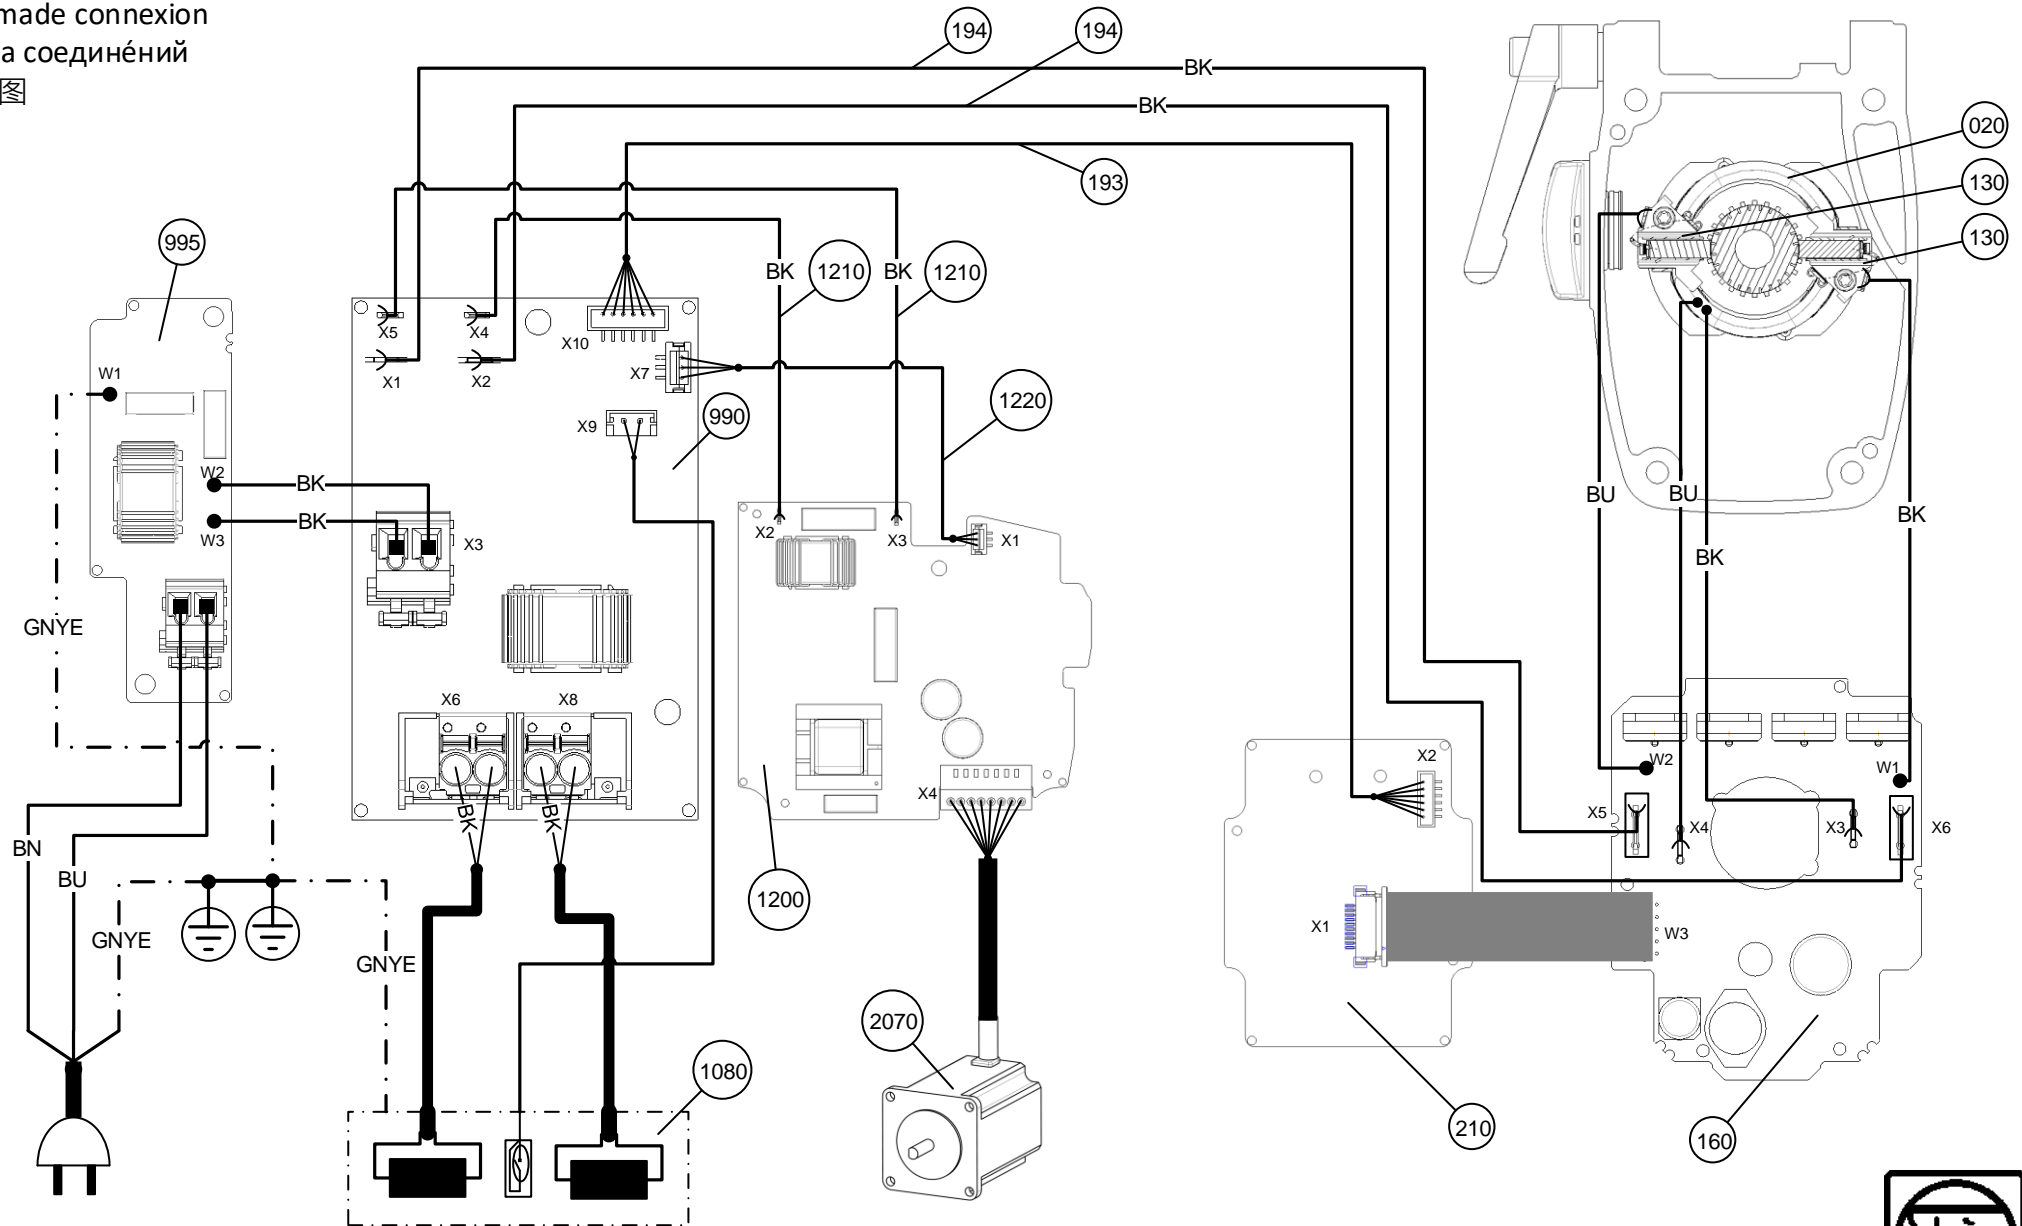

Anschlussplan

Connection diagram

Esquemade conexiones

Schémade connexion

Схэма соединэний

接线图

7 270 42 – KBM50 AUTO / 220V 60Hz / 230V 50Hz

7 270 77 – KBM50 AUTO / 220V 60Hz / 230V 50Hz